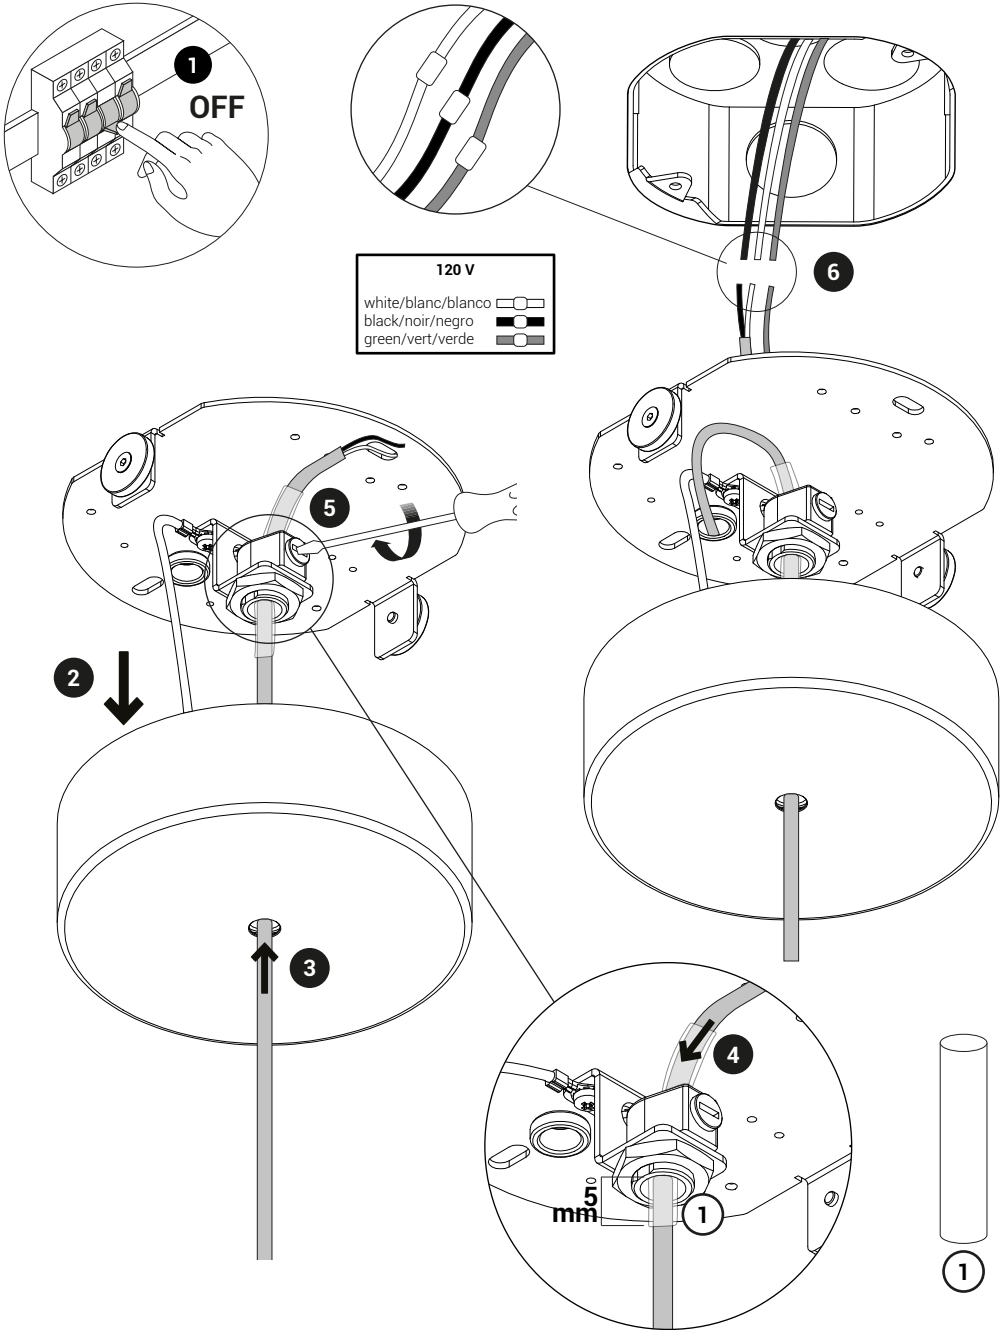

Canopy Type A - Acorn

Canopy Type A - Acorn

Canopy Type A - Acorn

WIRING INSPECTION INSPECTION DE CÂBLAGE ÉLECTRIQUE

For the electrical data refer to the product label data plate.
Pour les données électriques, se référer à la plaque signalétique du produit.